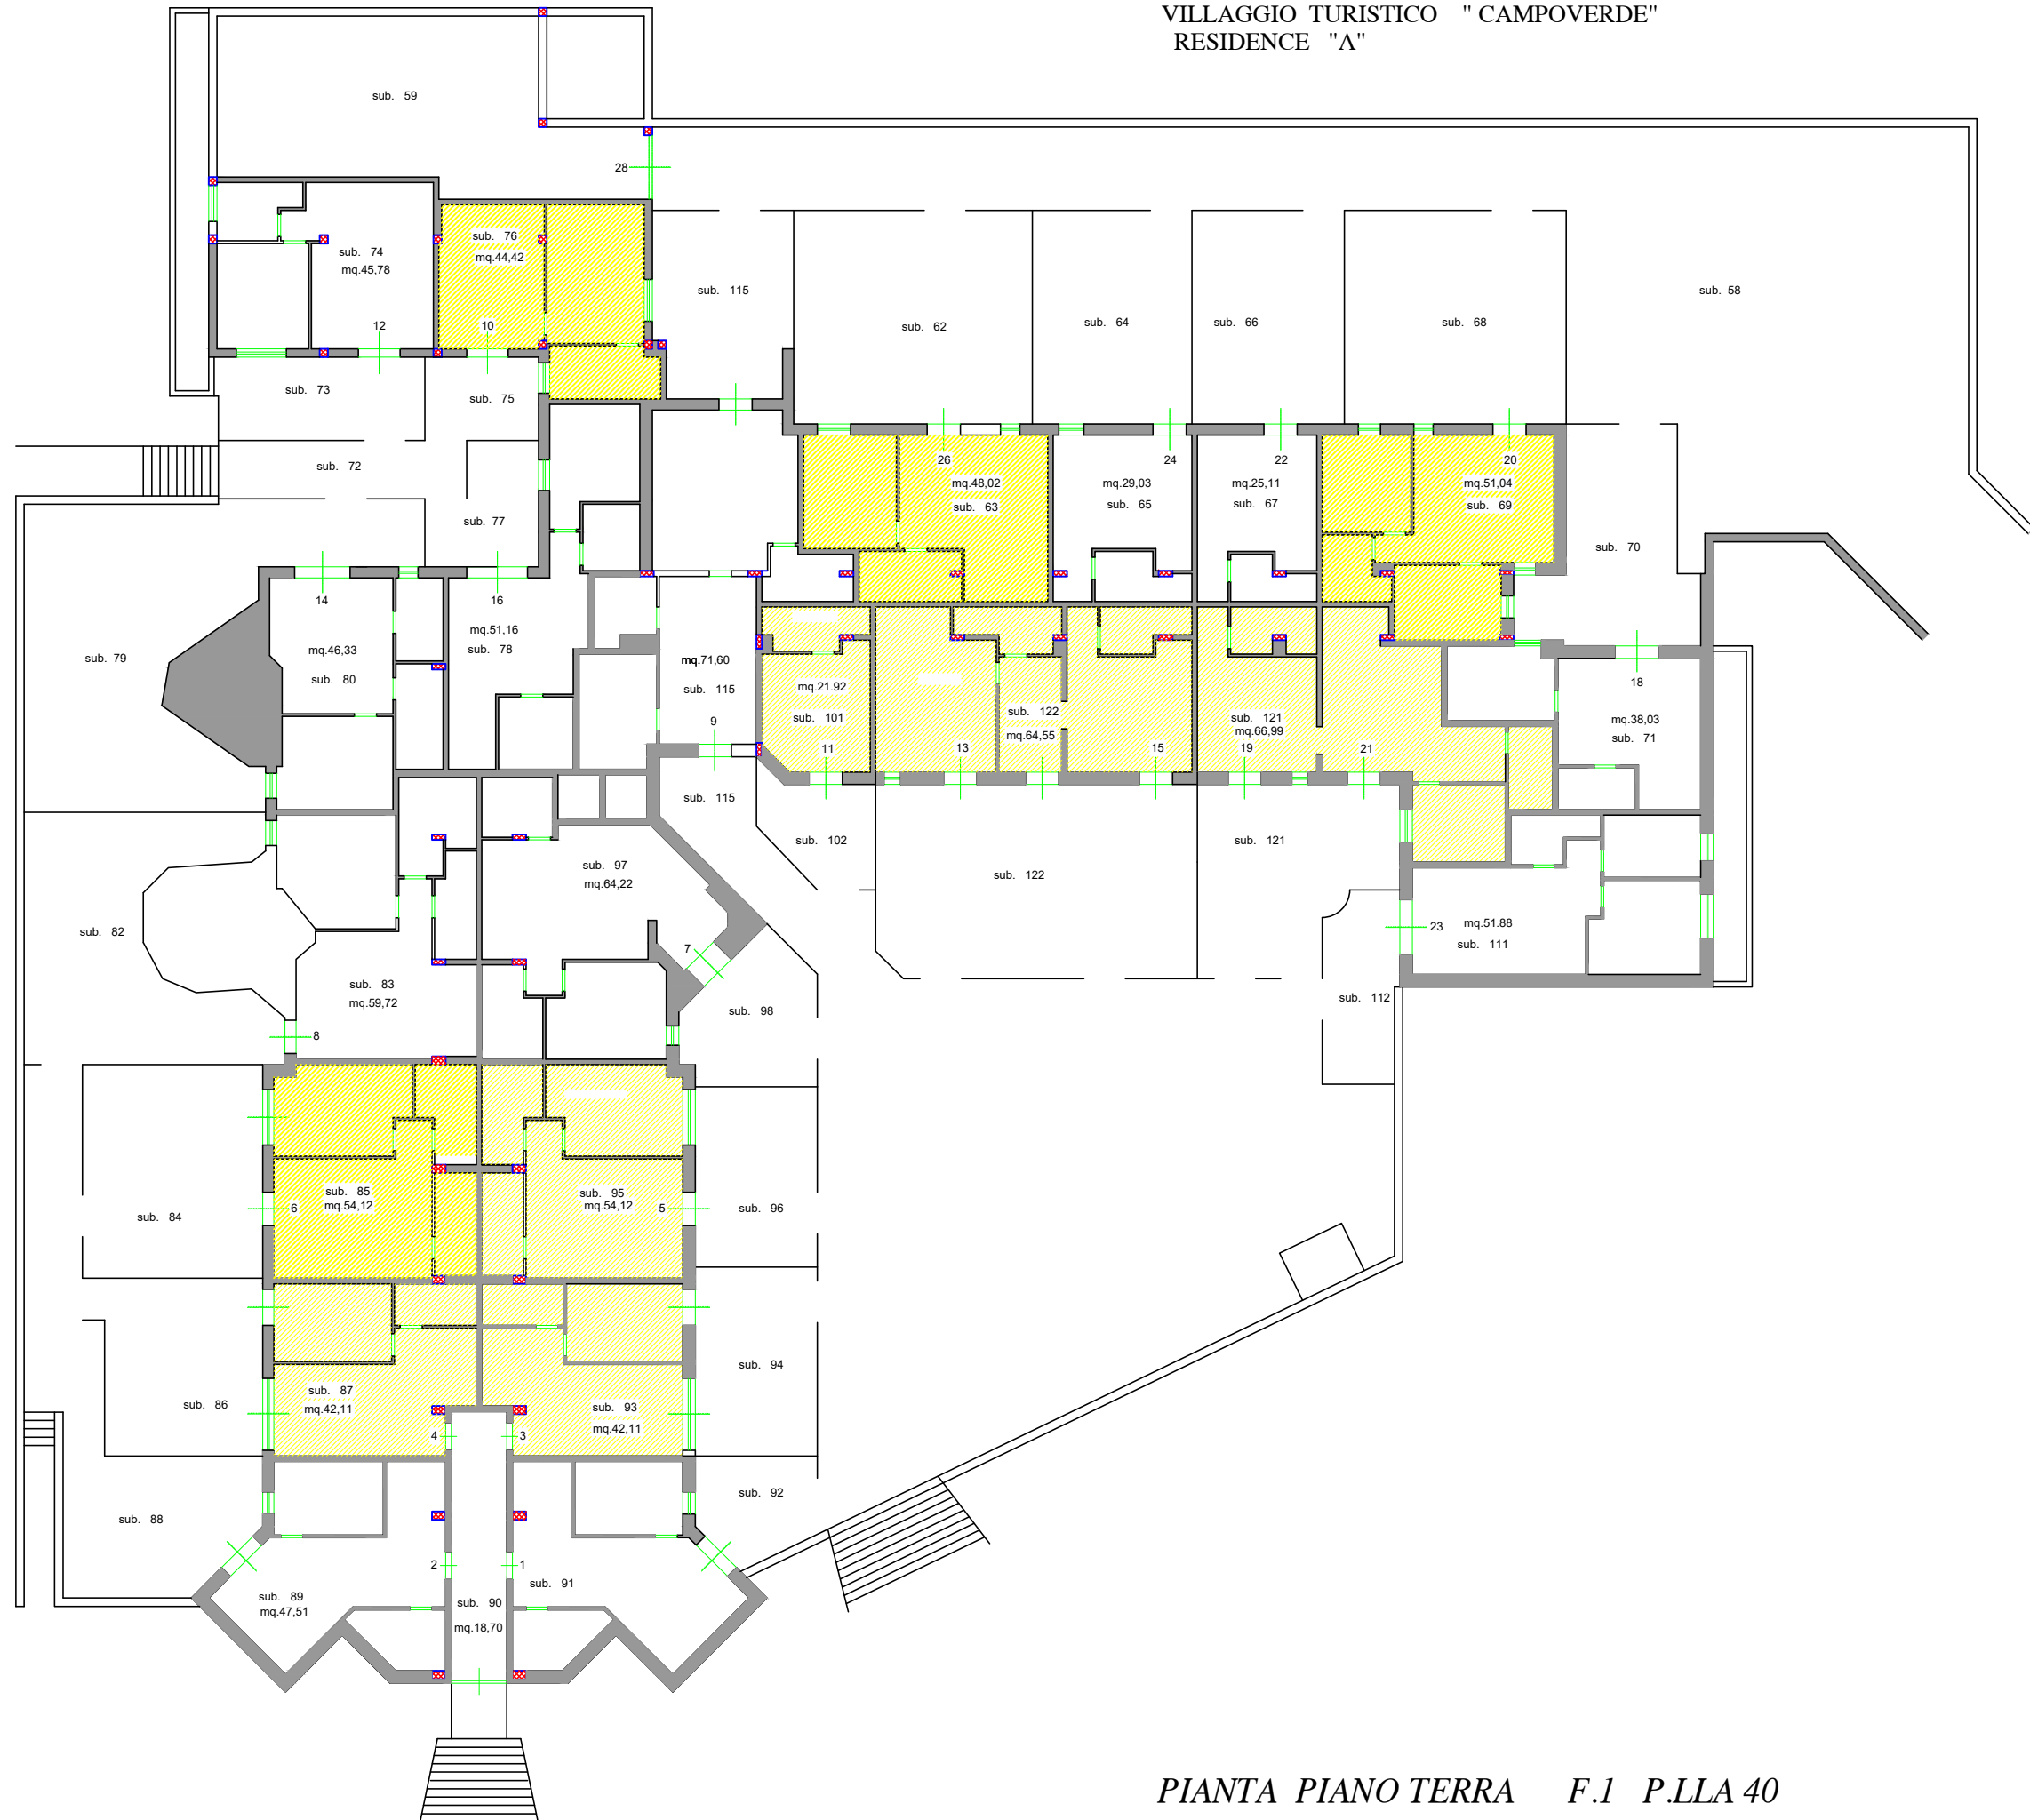

VILLAGGIO TURISTICO "CAMPOVERDE"
RESIDENCE "A"

PIANTA PIANO TERRA F.1 P.LLA 40