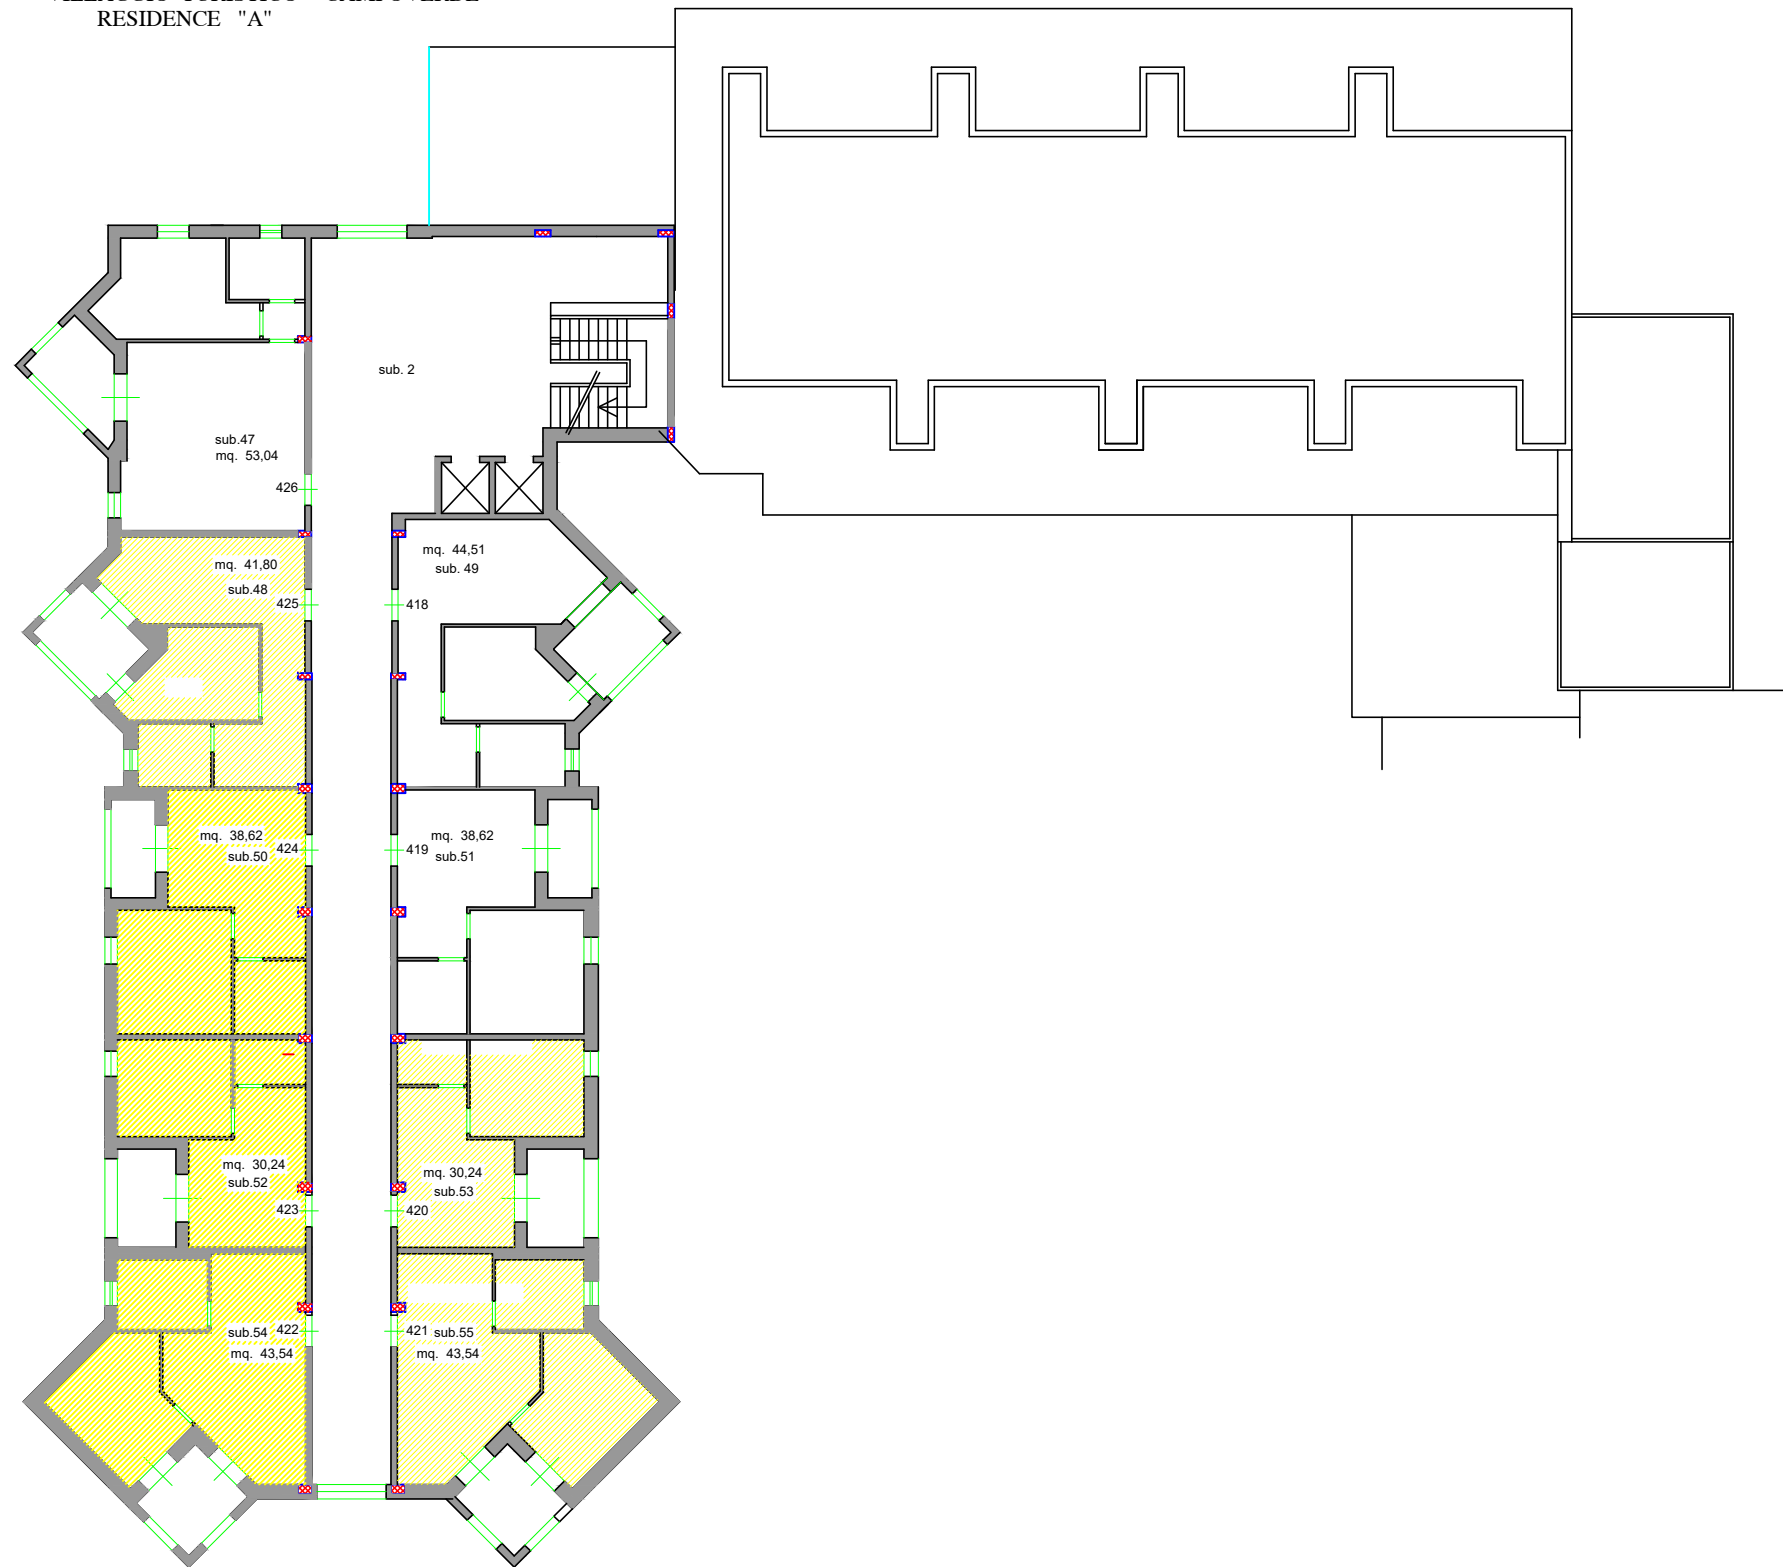

VILLAGGIO TURISTICO "CAMPOVERDE"
RESIDENCE "A"

PIANTA PIANO QUARTO F. 1 P.LLA 40